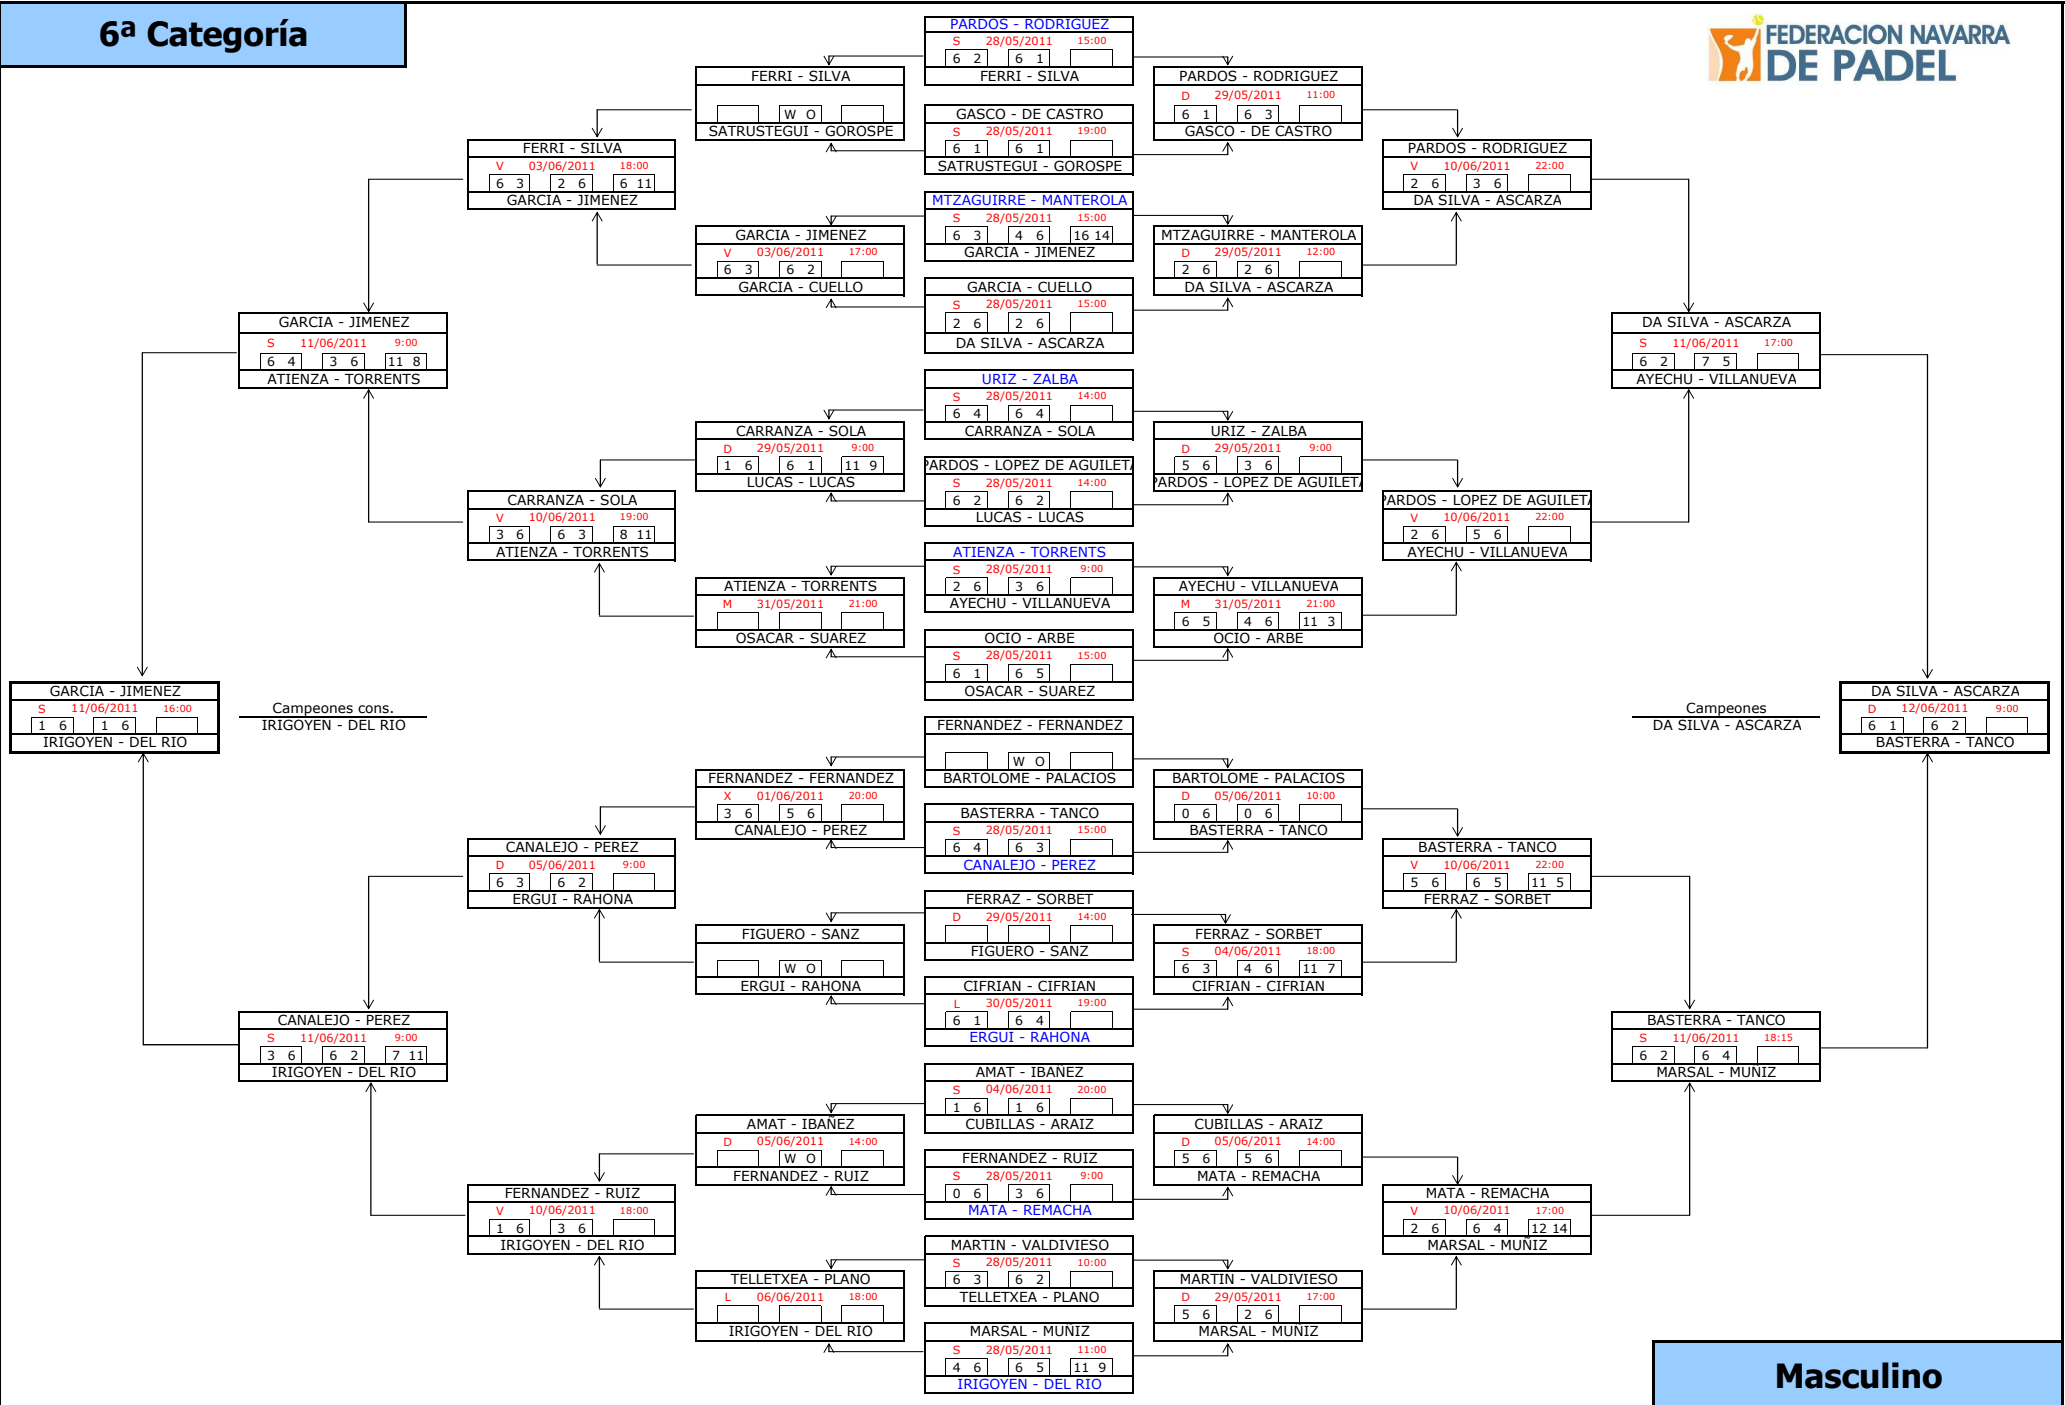

MANERU - MORENO
D 05/06/2011 11:00
TORRES - REQUEIJO

MANERU - MORENO
S 04/06/2011 18:00
6 4 | 1 6 | 11 9
DELGADO - GARRALDA

5ª Categoría

Masculino

6ª Categoría

7ª Categoría

8ª Categoría (I)

Masculino