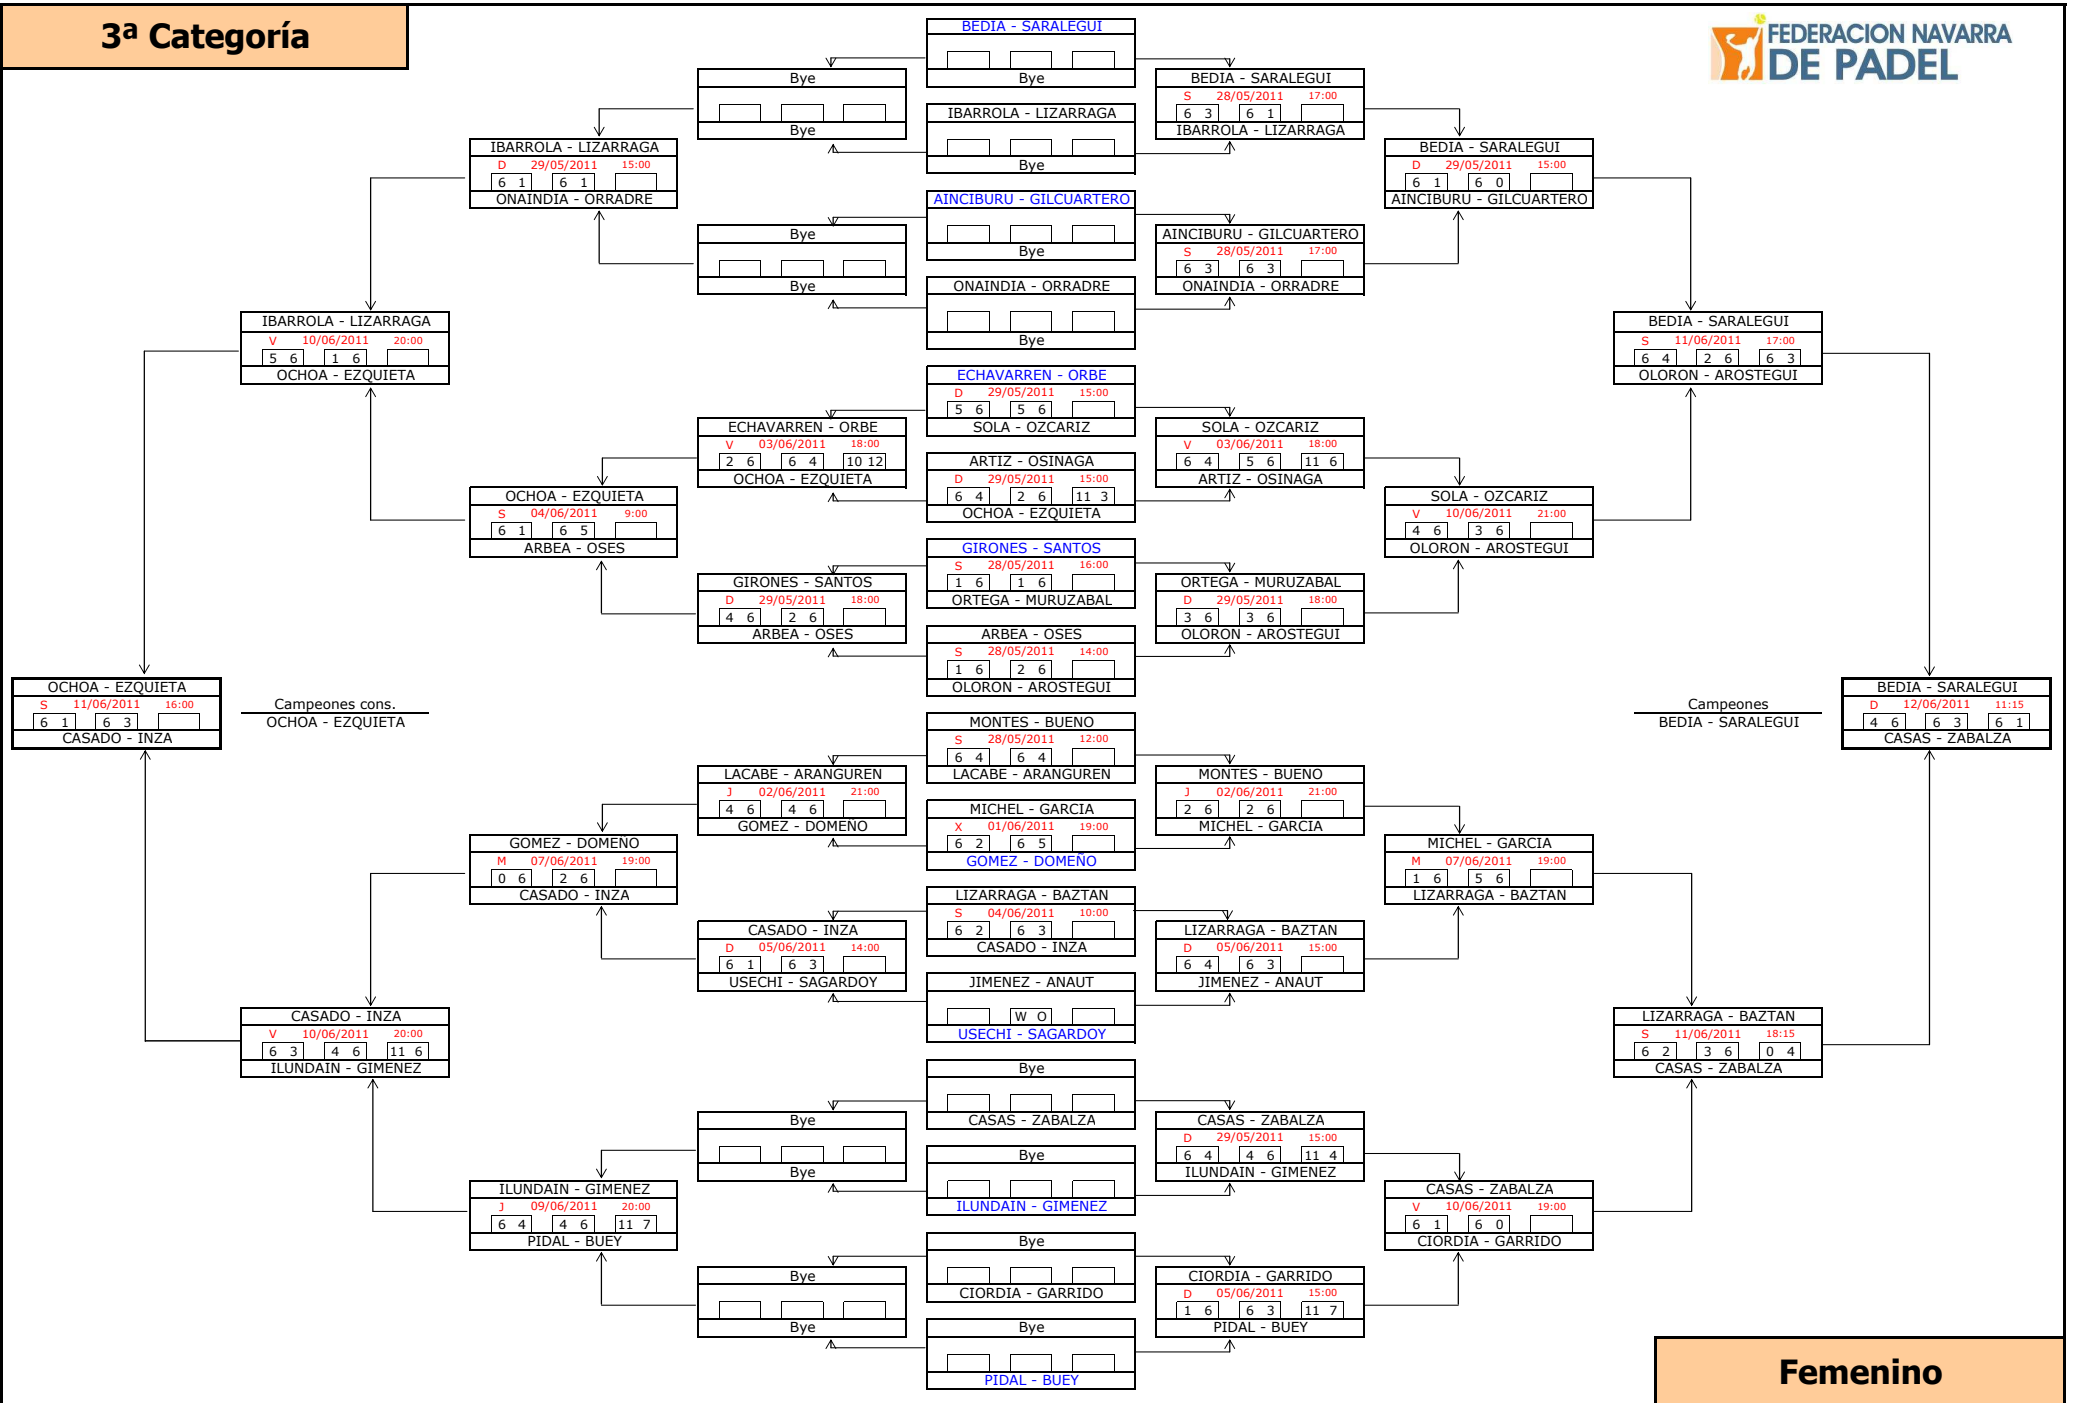

3ª Categoría

Femenino