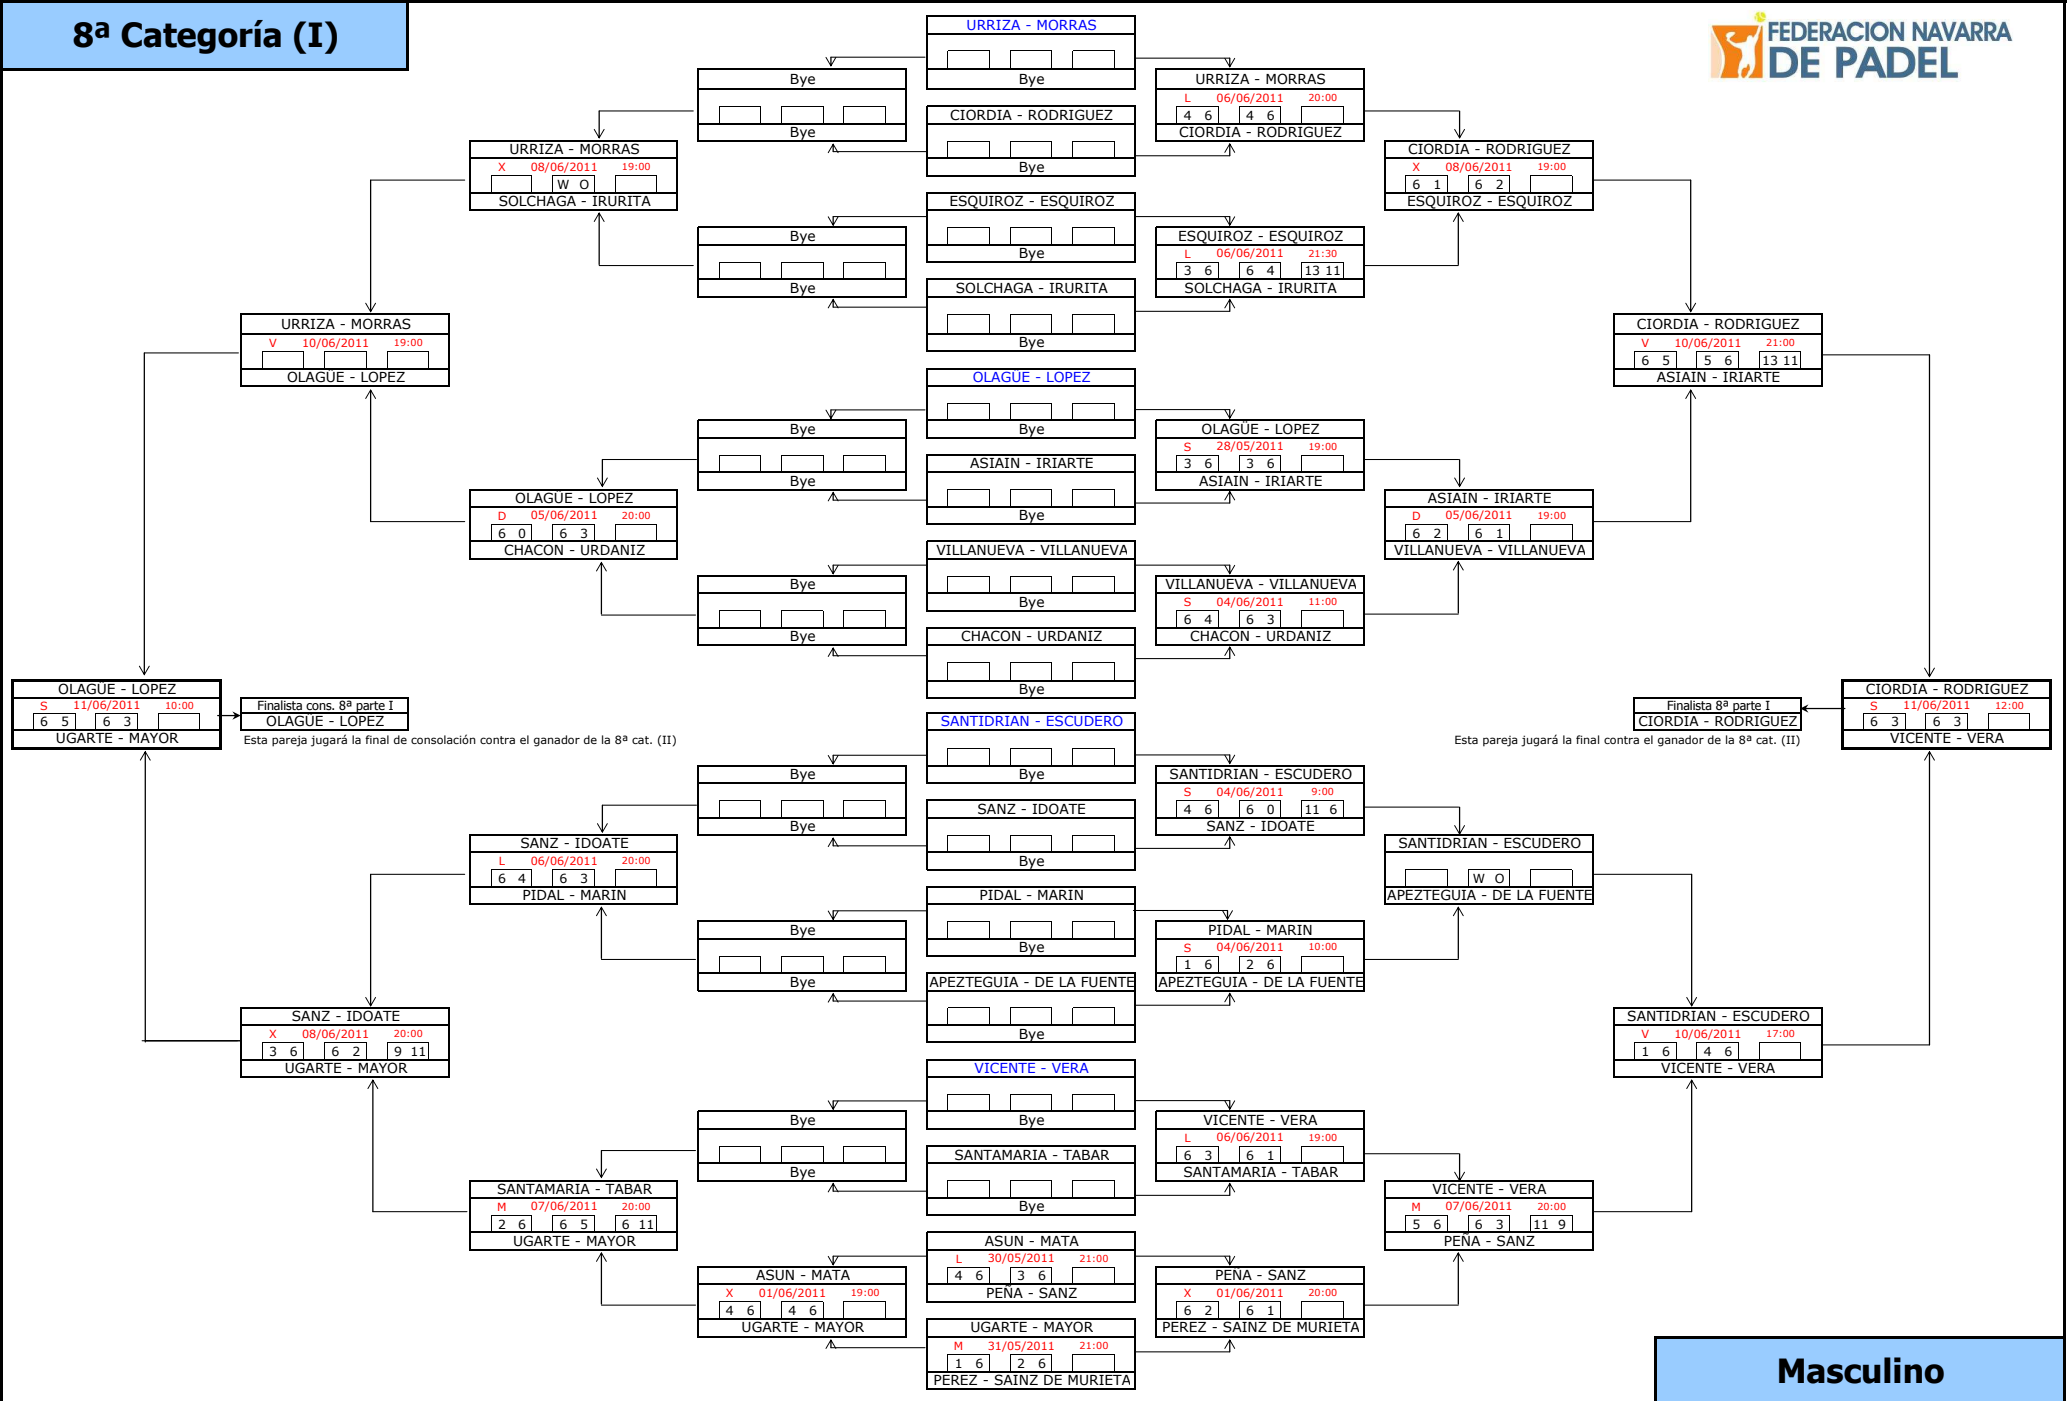

MANERU - MORENO
D 05/06/2011 11:00
TORRES - REQUEIJO

MANERU - MORENO
S 04/06/2011 18:00
6 4 | 1 6 | 11 9
DELGADO - GARRALDA

5ª Categoría

Masculino

6ª Categoría

7ª Categoría

8ª Categoría (I)

Masculino