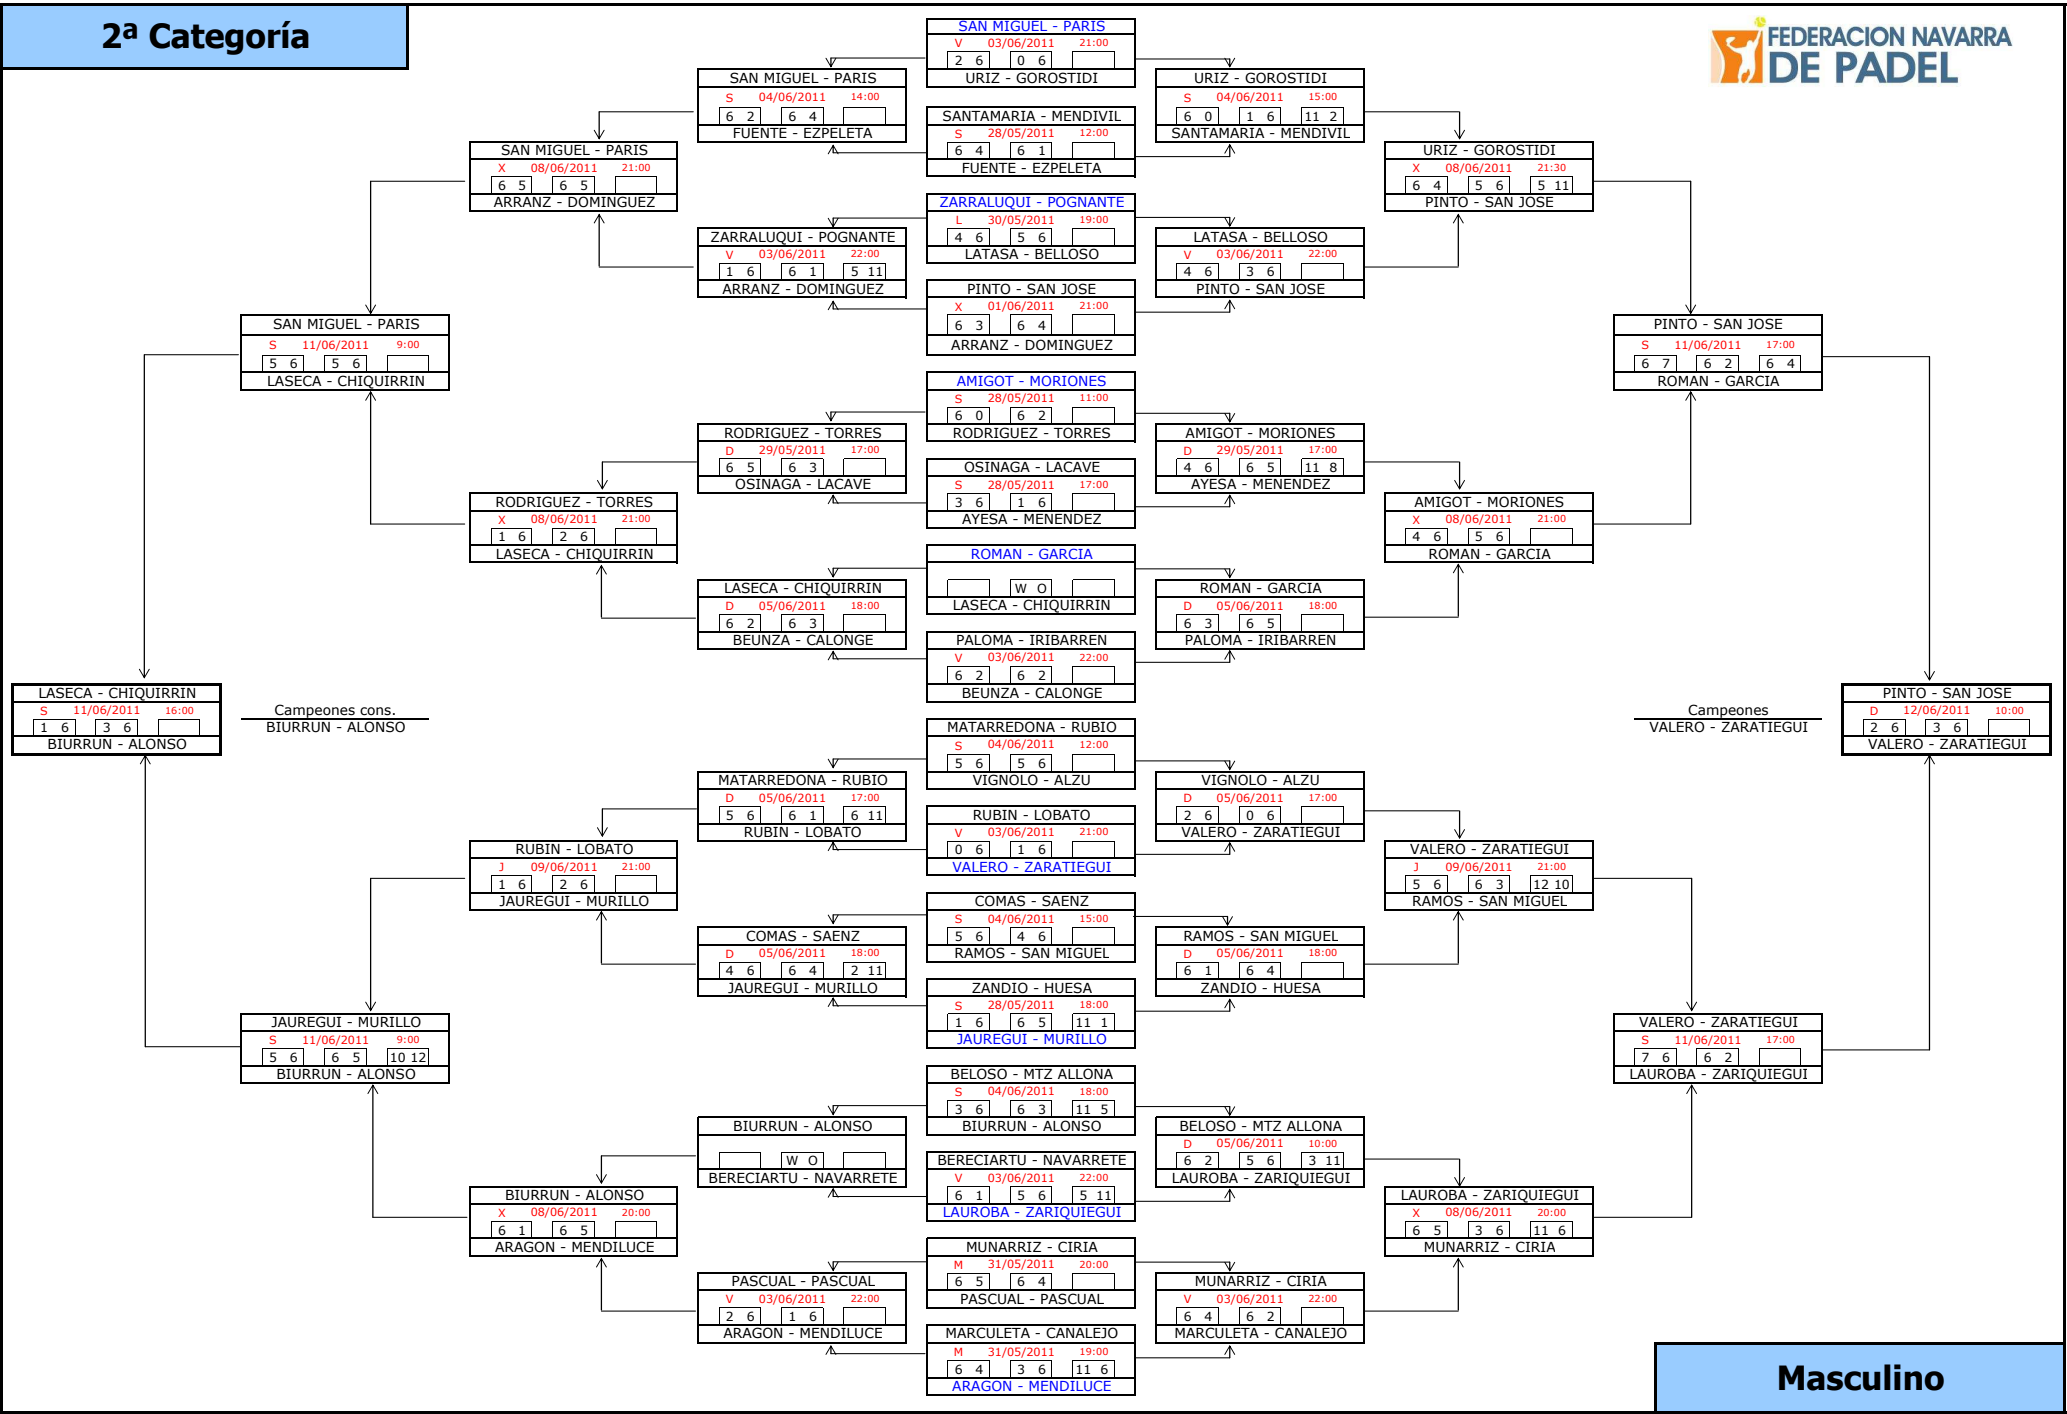

2ª Categoría