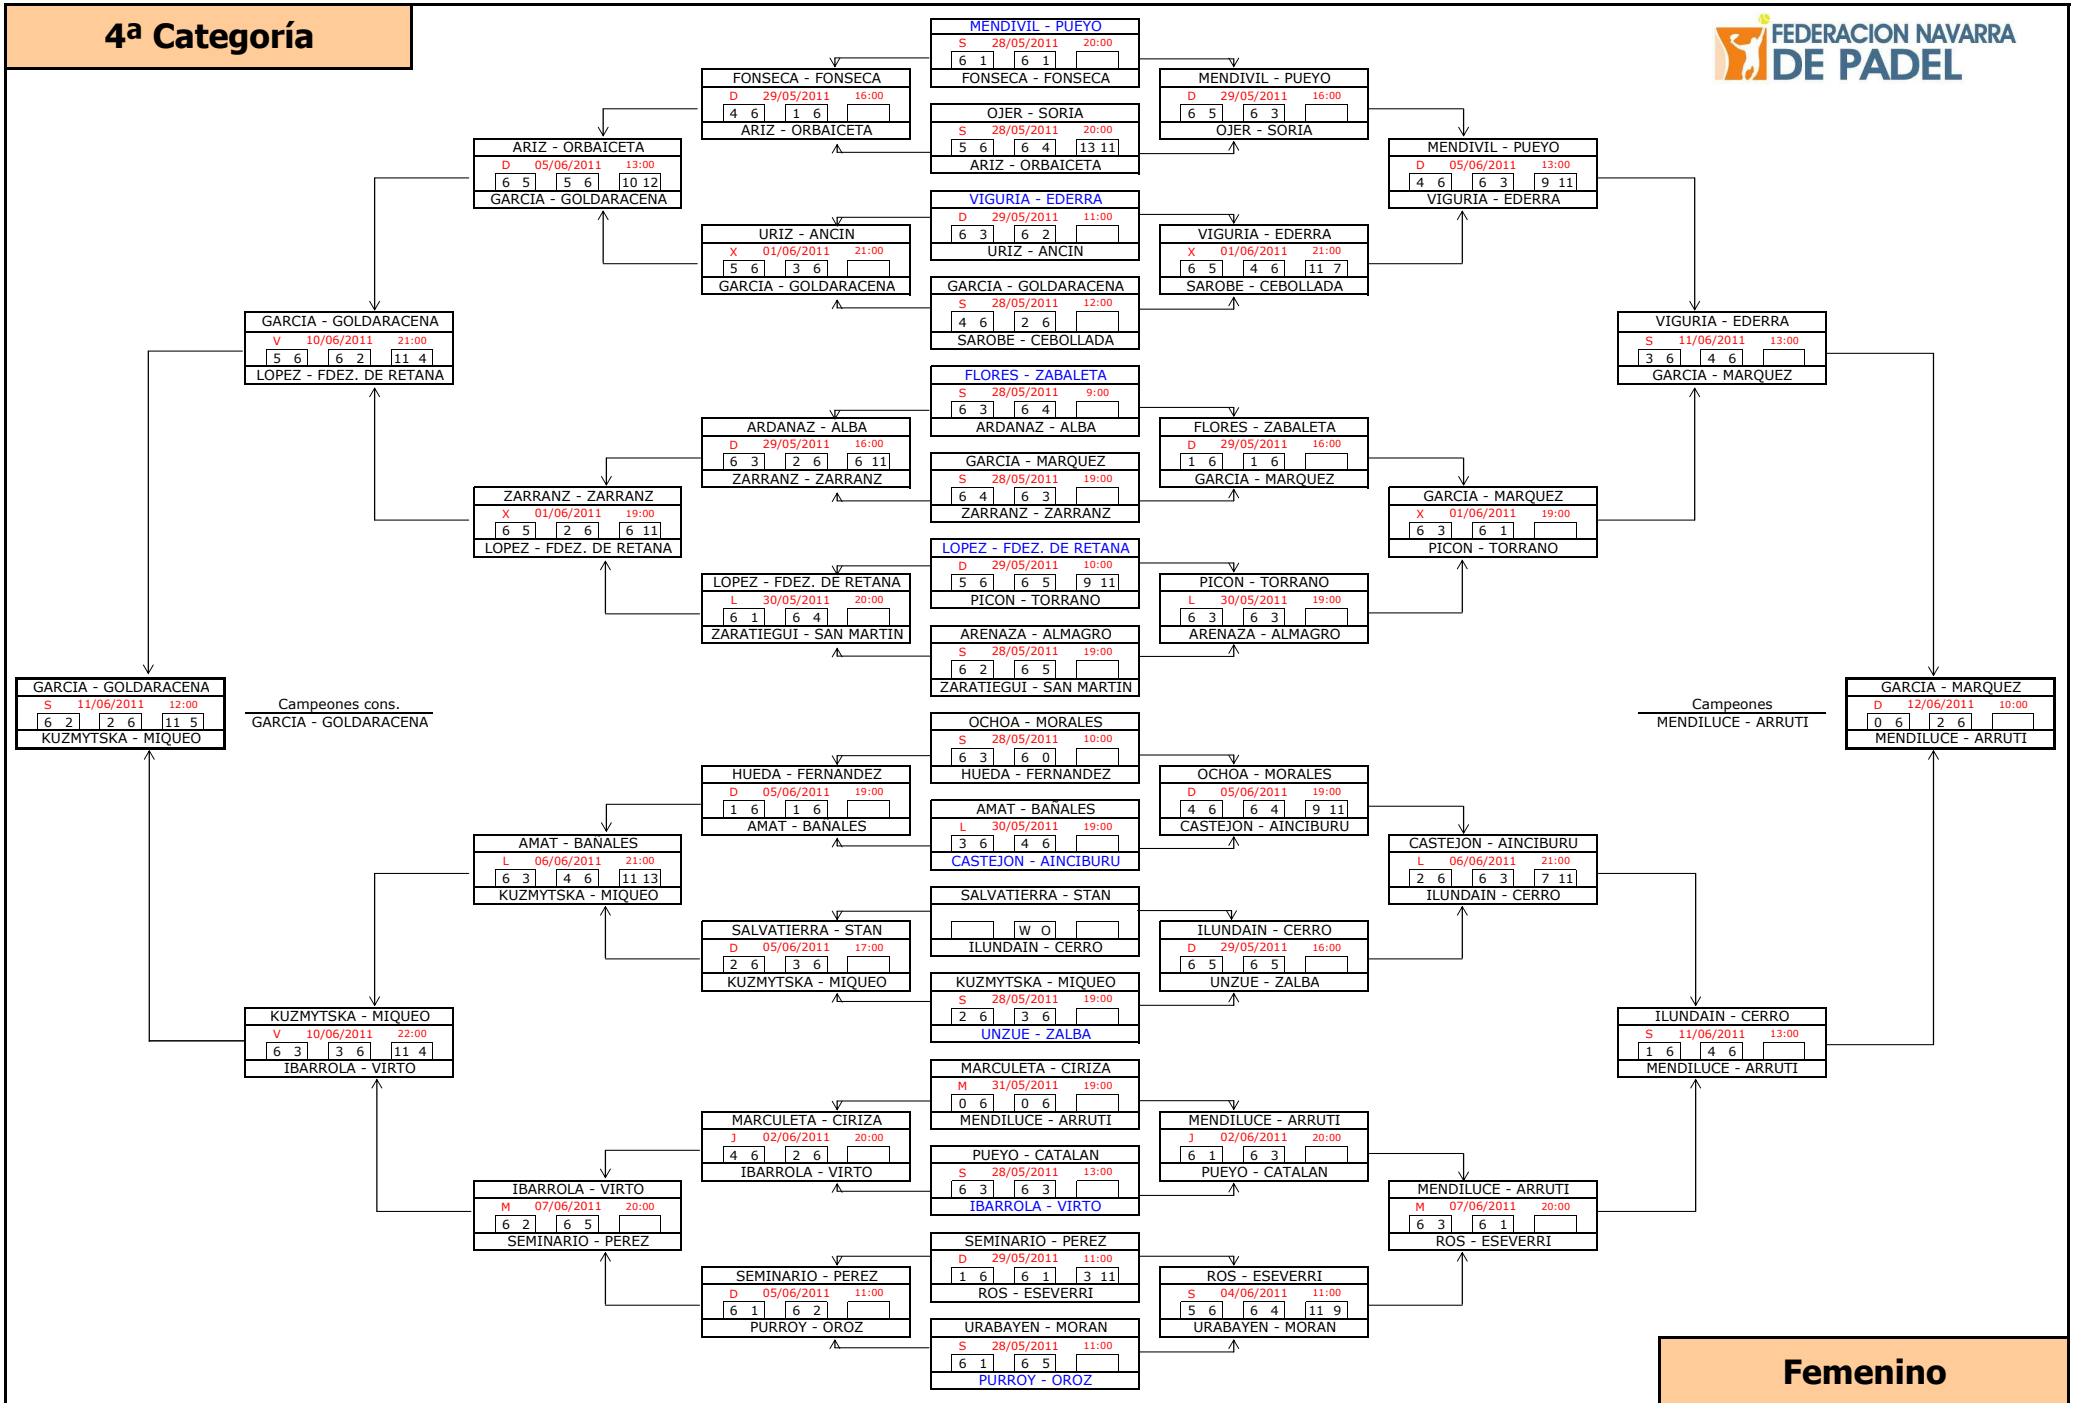

4ª Categoría

GARCIA - GOLDARACENA	
S	11/06/2011 12:00
6 2	2 6 11 5
KUZMYTSKA - MIQUEO	

Campeones cons.
GARCIA - GOLDARACENA

Campeones
MENDILUCE - ARRUTTI

GARCIA - MARQUEZ	
D	12/06/2011 10:00
0 6	2 6
MENDILUCE - ARRUTTI	

ARIZ - ORBAICETA	
D	05/06/2011 13:00
6 5	5 6 10 12
GARCIA - GOLDARACENA	

FONSECA - FONSECA	
D	29/05/2011 16:00
4 6	1 6
ARIZ - ORBAICETA	

MENDIVIL - PUEYO	
S	28/05/2011 20:00
6 1	6 1
FONSECA - FONSECA	

MENDIVIL - PUEYO	
D	29/05/2011 16:00
6 5	6 3
OJER - SORIA	

MENDIVIL - PUEYO	
D	05/06/2011 13:00
4 6	6 3 9 11
VIGURIA - EDERRA	

VIGURIA - EDERRA	
S	11/06/2011 13:00
3 6	4 6
GARCIA - MARQUEZ	

GARCIA - GOLDARACENA	
V	10/06/2011 21:00
5 6	6 2 11 4
LOPEZ - FDEZ. DE RETANA	

URIZ - ANCIN	
X	01/06/2011 21:00
5 6	3 6
GARCIA - GOLDARACENA	

VIGURIA - EDERRA	
D	29/05/2011 11:00
6 3	6 2
URIZ - ANCIN	

VIGURIA - EDERRA	
X	01/06/2011 21:00
6 5	4 6 11 7
SAROBE - CEBOLLADA	

GARCIA - GOLDARACENA	
S	28/05/2011 12:00
4 6	2 6
SAROBE - CEBOLLADA	

FLORES - ZABALETA	
S	28/05/2011 9:00
6 3	6 4
ARDANAZ - ALBA	

FLORES - ZABALETA	
D	29/05/2011 16:00
1 6	1 6
GARCIA - MARQUEZ	

GARCIA - MARQUEZ	
S	28/05/2011 19:00
6 4	6 3
ZARRANZ - ZARRANZ	

GARCIA - MARQUEZ	
X	01/06/2011 19:00
6 3	6 1
PICON - TORRANO	

ZARRANZ - ZARRANZ	
X	01/06/2011 19:00
6 5	2 6 6 11
LOPEZ - FDEZ. DE RETANA	

ARDANAZ - ALBA	
D	29/05/2011 16:00
6 3	2 6 6 11
ZARRANZ - ZARRANZ	

LOPEZ - FDEZ. DE RETANA	
D	29/05/2011 10:00
5 6	6 5 9 11
PICON - TORRANO	

PICON - TORRANO	
L	30/05/2011 19:00
6 3	6 3
ARENAZA - ALMAGRO	

ARENAZA - ALMAGRO	
S	28/05/2011 19:00
6 2	6 5
ZARATIEGUI - SAN MARTIN	

OCHOA - MORALES	
S	28/05/2011 10:00
6 3	6 0
HUEDA - FERNANDEZ	

OCHOA - MORALES	
D	05/06/2011 19:00
4 6	6 4 9 11
CASTEJON - AINCIBURU	

HUEDA - FERNANDEZ	
D	05/06/2011 19:00
1 6	1 6
AMAT - BANALES	

AMAT - BANALES	
L	30/05/2011 19:00
3 6	4 6
CASTEJON - AINCIBURU	

AMAT - BANALES	
L	06/06/2011 21:00
6 3	4 6 11 13
KUZMYTSKA - MIQUEO	

SALVATIERRA - STAN	
D	05/06/2011 17:00
2 6	3 6
KUZMYTSKA - MIQUEO	

SALVATIERRA - STAN	
W O	
ILUNDAIN - CERRO	

ILUNDAIN - CERRO	
D	29/05/2011 16:00
6 5	6 5
UNZUE - ZALBA	

KUZMYTSKA - MIQUEO	
S	28/05/2011 19:00
2 6	3 6
UNZUE - ZALBA	

CASTEJON - AINCIBURU	
L	06/06/2011 21:00
2 6	6 3 7 11
ILUNDAIN - CERRO	

ILUNDAIN - CERRO	
S	11/06/2011 13:00
1 6	4 6
MENDILUCE - ARRUTTI	

MARCULETA - CIRIZA	
M	31/05/2011 19:00
0 6	0 6
MENDILUCE - ARRUTTI	

MENDILUCE - ARRUTTI	
J	02/06/2011 20:00
6 1	6 3
PUEYO - CATALAN	

MARCULETA - CIRIZA	
J	02/06/2011 20:00
4 6	2 6
IBARROLA - VIRTO	

PUEYO - CATALAN	
S	28/05/2011 13:00
6 3	6 3
IBARROLA - VIRTO	

MENDILUCE - ARRUTTI	
M	07/06/2011 20:00
6 3	6 1
ROS - ESEVERRI	

IBARROLA - VIRTO	
M	07/06/2011 20:00
6 2	6 5
SEMINARIO - PEREZ	

SEMINARIO - PEREZ	
D	29/05/2011 11:00
1 6	6 1 3 11
ROS - ESEVERRI	

SEMINARIO - PEREZ	
D	05/06/2011 11:00
6 1	6 2
PURROY - OROZ	

ROS - ESEVERRI	
S	04/06/2011 11:00
5 6	6 4 11 9
URABAYEN - MORAN	

URABAYEN - MORAN	
S	28/05/2011 11:00
6 1	6 5
PURROY - OROZ