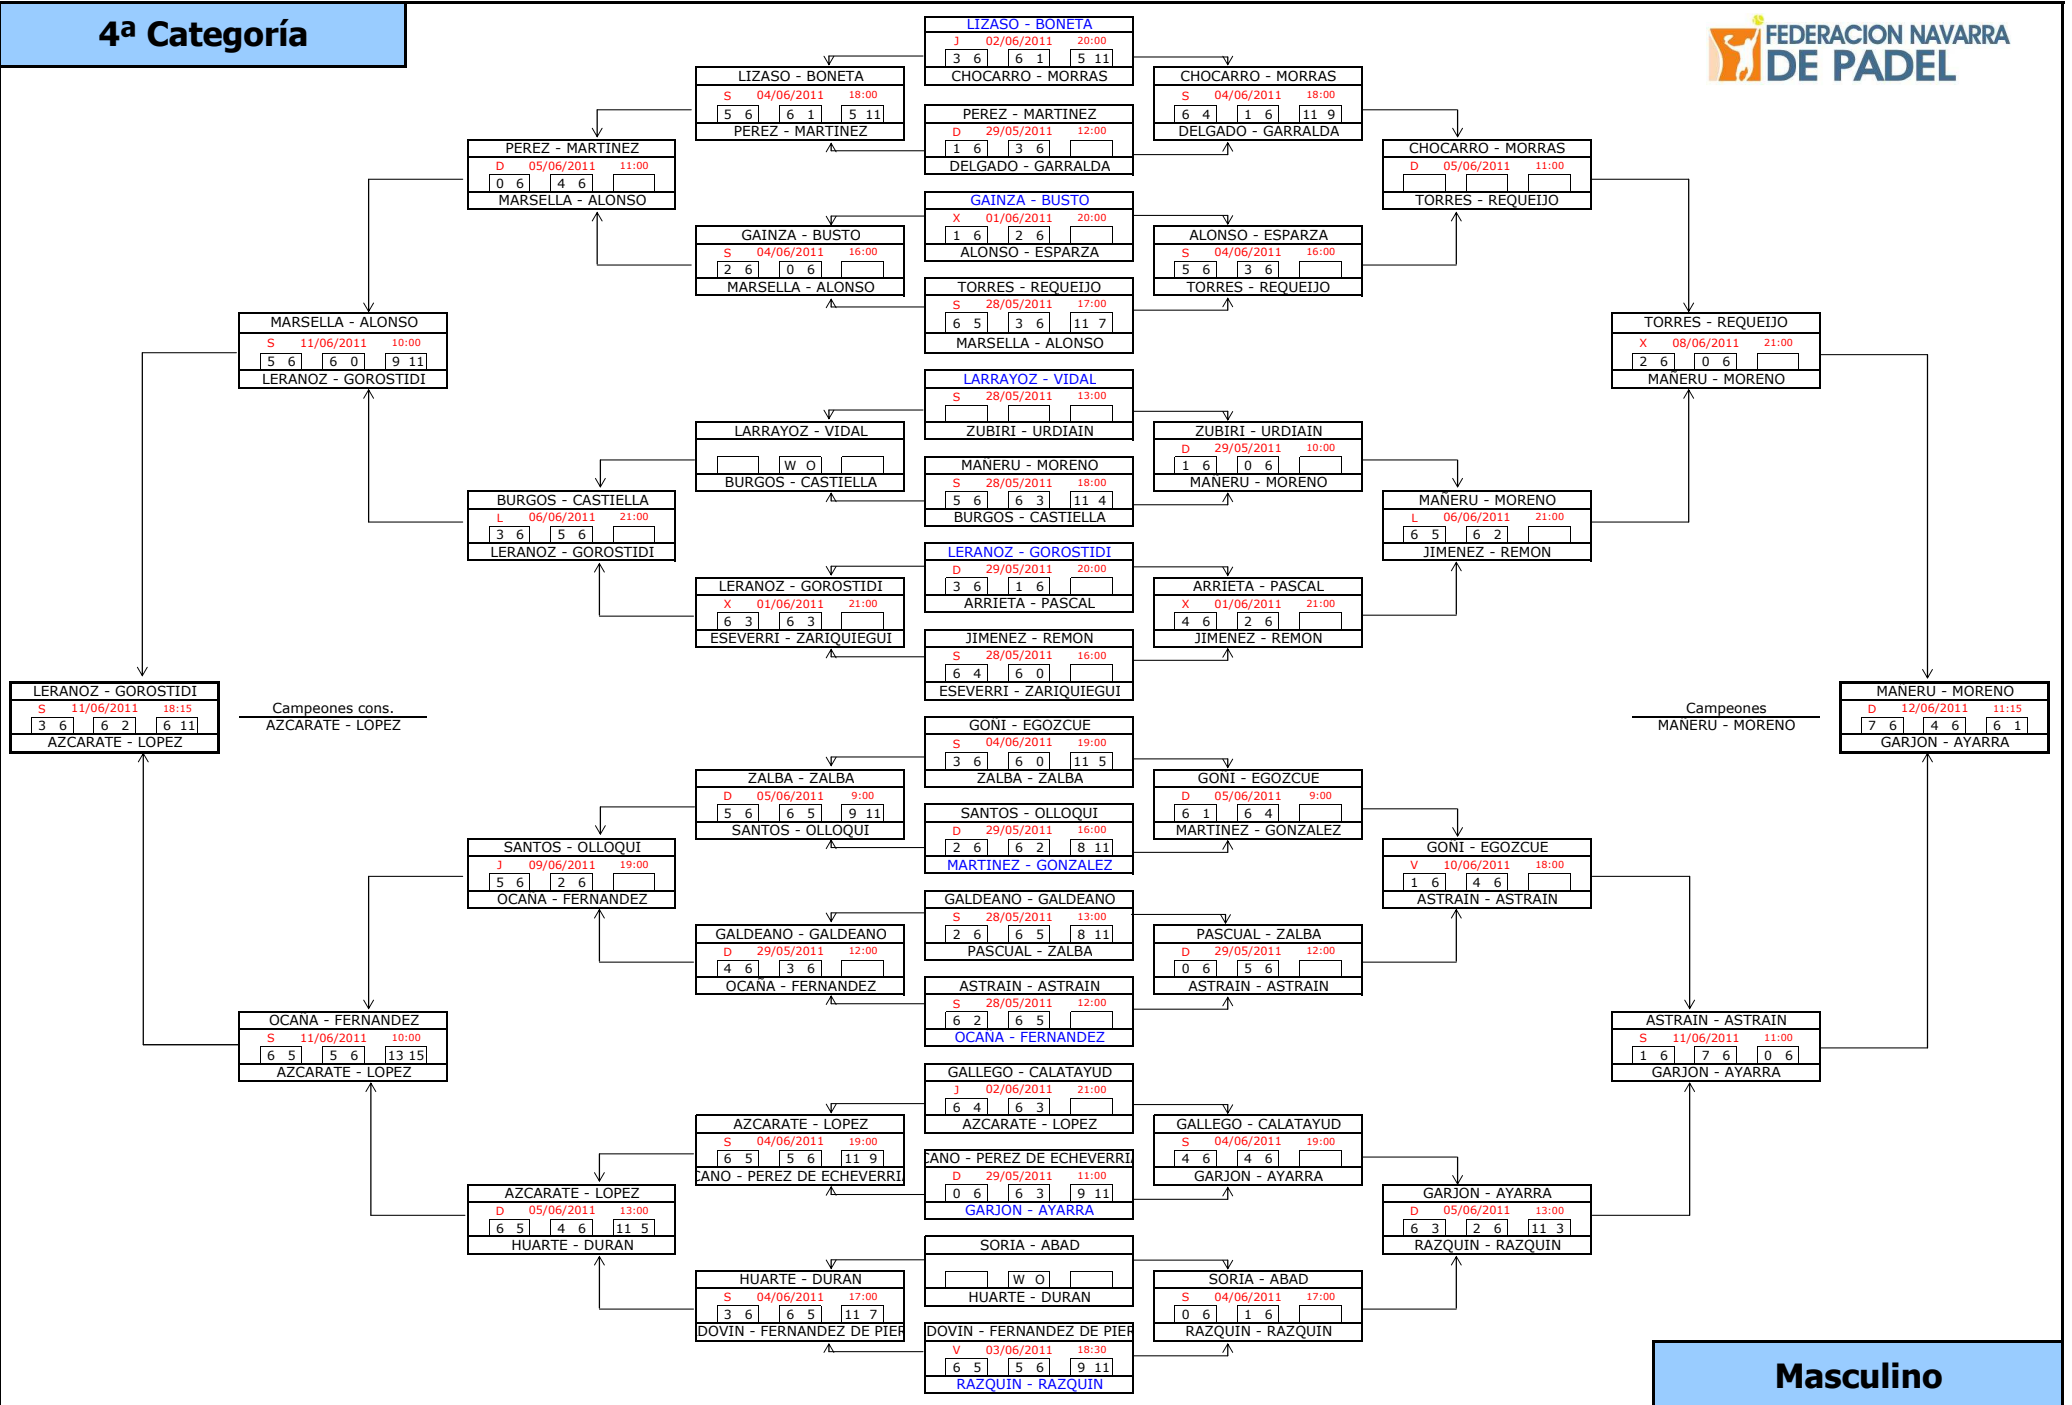

4ª Categoría

4ª Categoría

LERANZO - GOROSTIDI
S 11/06/2011 18:15
3 6 | 6 2 | 6 11
AZCARATE - LOPEZ

MARSELLA - ALONSO
S 11/06/2011 10:00
5 6 | 6 0 | 9 11
LERANZO - GOROSTIDI

PEREZ - MARTINEZ
D 05/06/2011 11:00
0 6 | 4 6 |
MARSELLA - ALONSO

BURGOS - CASTIELLA
L 06/06/2011 21:00
3 6 | 5 6 |
LERANZO - GOROSTIDI

SANTOS - OLLOQUI
J 09/06/2011 19:00
5 6 | 2 6 |
OCANA - FERNANDEZ

OCANA - FERNANDEZ
S 11/06/2011 10:00
6 5 | 5 6 | 13 15
AZCARATE - LOPEZ

AZCARATE - LOPEZ
D 05/06/2011 13:00
6 5 | 4 6 | 11 5
HUARTE - DURAN

HUARTE - DURAN
S 04/06/2011 17:00
3 6 | 6 5 | 11 7
DOVIN - FERNANDEZ DE PIER

AZCARATE - LOPEZ
S 04/06/2011 19:00
6 5 | 5 6 | 11 9
ANO - PEREZ DE ECHEVERRI

ZALBA - ZALBA
D 05/06/2011 9:00
5 6 | 6 5 | 9 11
SANTOS - OLLOQUI

LERANZO - GOROSTIDI
X 01/06/2011 21:00
6 3 | 6 3 |
ESEVERRI - ZARIQUIEGUI

LARRAYOZ - VIDAL
W O |
BURGOS - CASTIELLA

GAINZA - BUSTO
S 04/06/2011 16:00
2 6 | 0 6 |
MARSELLA - ALONSO

LIZASO - BONETA
S 04/06/2011 18:00
5 6 | 6 1 | 5 11
PEREZ - MARTINEZ

RAZQUIN - RAZQUIN
V 03/06/2011 18:30
6 5 | 5 6 | 9 11
SORIA - ABAD

GALLEGO - CALATAYUD
J 02/06/2011 21:00
6 4 | 6 3 |
AZCARATE - LOPEZ

GALDEANO - GALDEANO
S 28/05/2011 13:00
2 6 | 6 5 | 8 11
PASCUAL - ZALBA

GONI - EGOZCUE
S 04/06/2011 19:00
3 6 | 6 0 | 11 5
ZALBA - ZALBA

LERANZO - GOROSTIDI
D 29/05/2011 20:00
3 6 | 1 6 |
ARRIETA - PASCAL

LARRAYOZ - VIDAL
S 28/05/2011 13:00
ZUBIRI - URDIAIN

PEREZ - MARTINEZ
D 29/05/2011 12:00
1 6 | 3 6 |
DELGADO - GARRALDA

LIZASO - BONETA
J 02/06/2011 20:00
3 6 | 6 1 | 5 11
CHOCARRO - MORRAS

RAZQUIN - RAZQUIN
S 04/06/2011 17:00
0 6 | 1 6 |
SORIA - ABAD

GALLEGO - CALATAYUD
S 04/06/2011 19:00
4 6 | 4 6 |
GARJON - AYARRA

GALDEANO - GALDEANO
S 28/05/2011 13:00
2 6 | 6 5 | 8 11
PASCUAL - ZALBA

GONI - EGOZCUE
D 05/06/2011 9:00
6 1 | 6 4 |
MARTINEZ - GONZALEZ

LERANZO - GOROSTIDI
D 29/05/2011 20:00
3 6 | 1 6 |
ARRIETA - PASCAL

LARRAYOZ - VIDAL
S 28/05/2011 13:00
ZUBIRI - URDIAIN

PEREZ - MARTINEZ
D 29/05/2011 12:00
1 6 | 3 6 |
DELGADO - GARRALDA

LIZASO - BONETA
J 02/06/2011 20:00
3 6 | 6 1 | 5 11
CHOCARRO - MORRAS

RAZQUIN - RAZQUIN
D 05/06/2011 13:00
6 3 | 2 6 | 11 3
GARJON - AYARRA

GALLEGO - CALATAYUD
S 04/06/2011 19:00
4 6 | 4 6 |
GARJON - AYARRA

GALDEANO - GALDEANO
S 28/05/2011 13:00
2 6 | 6 5 | 8 11
PASCUAL - ZALBA

GONI - EGOZCUE
V 10/06/2011 18:00
1 6 | 4 6 |
ASTRAIN - ASTRAIN

LERANZO - GOROSTIDI
D 29/05/2011 20:00
3 6 | 1 6 |
ARRIETA - PASCAL

LARRAYOZ - VIDAL
S 28/05/2011 13:00
ZUBIRI - URDIAIN

PEREZ - MARTINEZ
D 29/05/2011 12:00
1 6 | 3 6 |
DELGADO - GARRALDA

LIZASO - BONETA
J 02/06/2011 20:00
3 6 | 6 1 | 5 11
CHOCARRO - MORRAS

RAZQUIN - RAZQUIN
D 05/06/2011 13:00
6 3 | 2 6 | 11 3
GARJON - AYARRA

GALLEGO - CALATAYUD
S 04/06/2011 19:00
4 6 | 4 6 |
GARJON - AYARRA

GALDEANO - GALDEANO
S 28/05/2011 13:00
2 6 | 6 5 | 8 11
PASCUAL - ZALBA

GONI - EGOZCUE
D 05/06/2011 9:00
6 1 | 6 4 |
MARTINEZ - GONZALEZ

LERANZO - GOROSTIDI
D 29/05/2011 20:00
3 6 | 1 6 |
ARRIETA - PASCAL

LARRAYOZ - VIDAL
S 28/05/2011 13:00
ZUBIRI - URDIAIN

PEREZ - MARTINEZ
D 29/05/2011 12:00
1 6 | 3 6 |
DELGADO - GARRALDA

LIZASO - BONETA
J 02/06/2011 20:00
3 6 | 6 1 | 5 11
CHOCARRO - MORRAS

RAZQUIN - RAZQUIN
D 05/06/2011 13:00
6 3 | 2 6 | 11 3
GARJON - AYARRA

GALLEGO - CALATAYUD
S 04/06/2011 19:00
4 6 | 4 6 |
GARJON - AYARRA