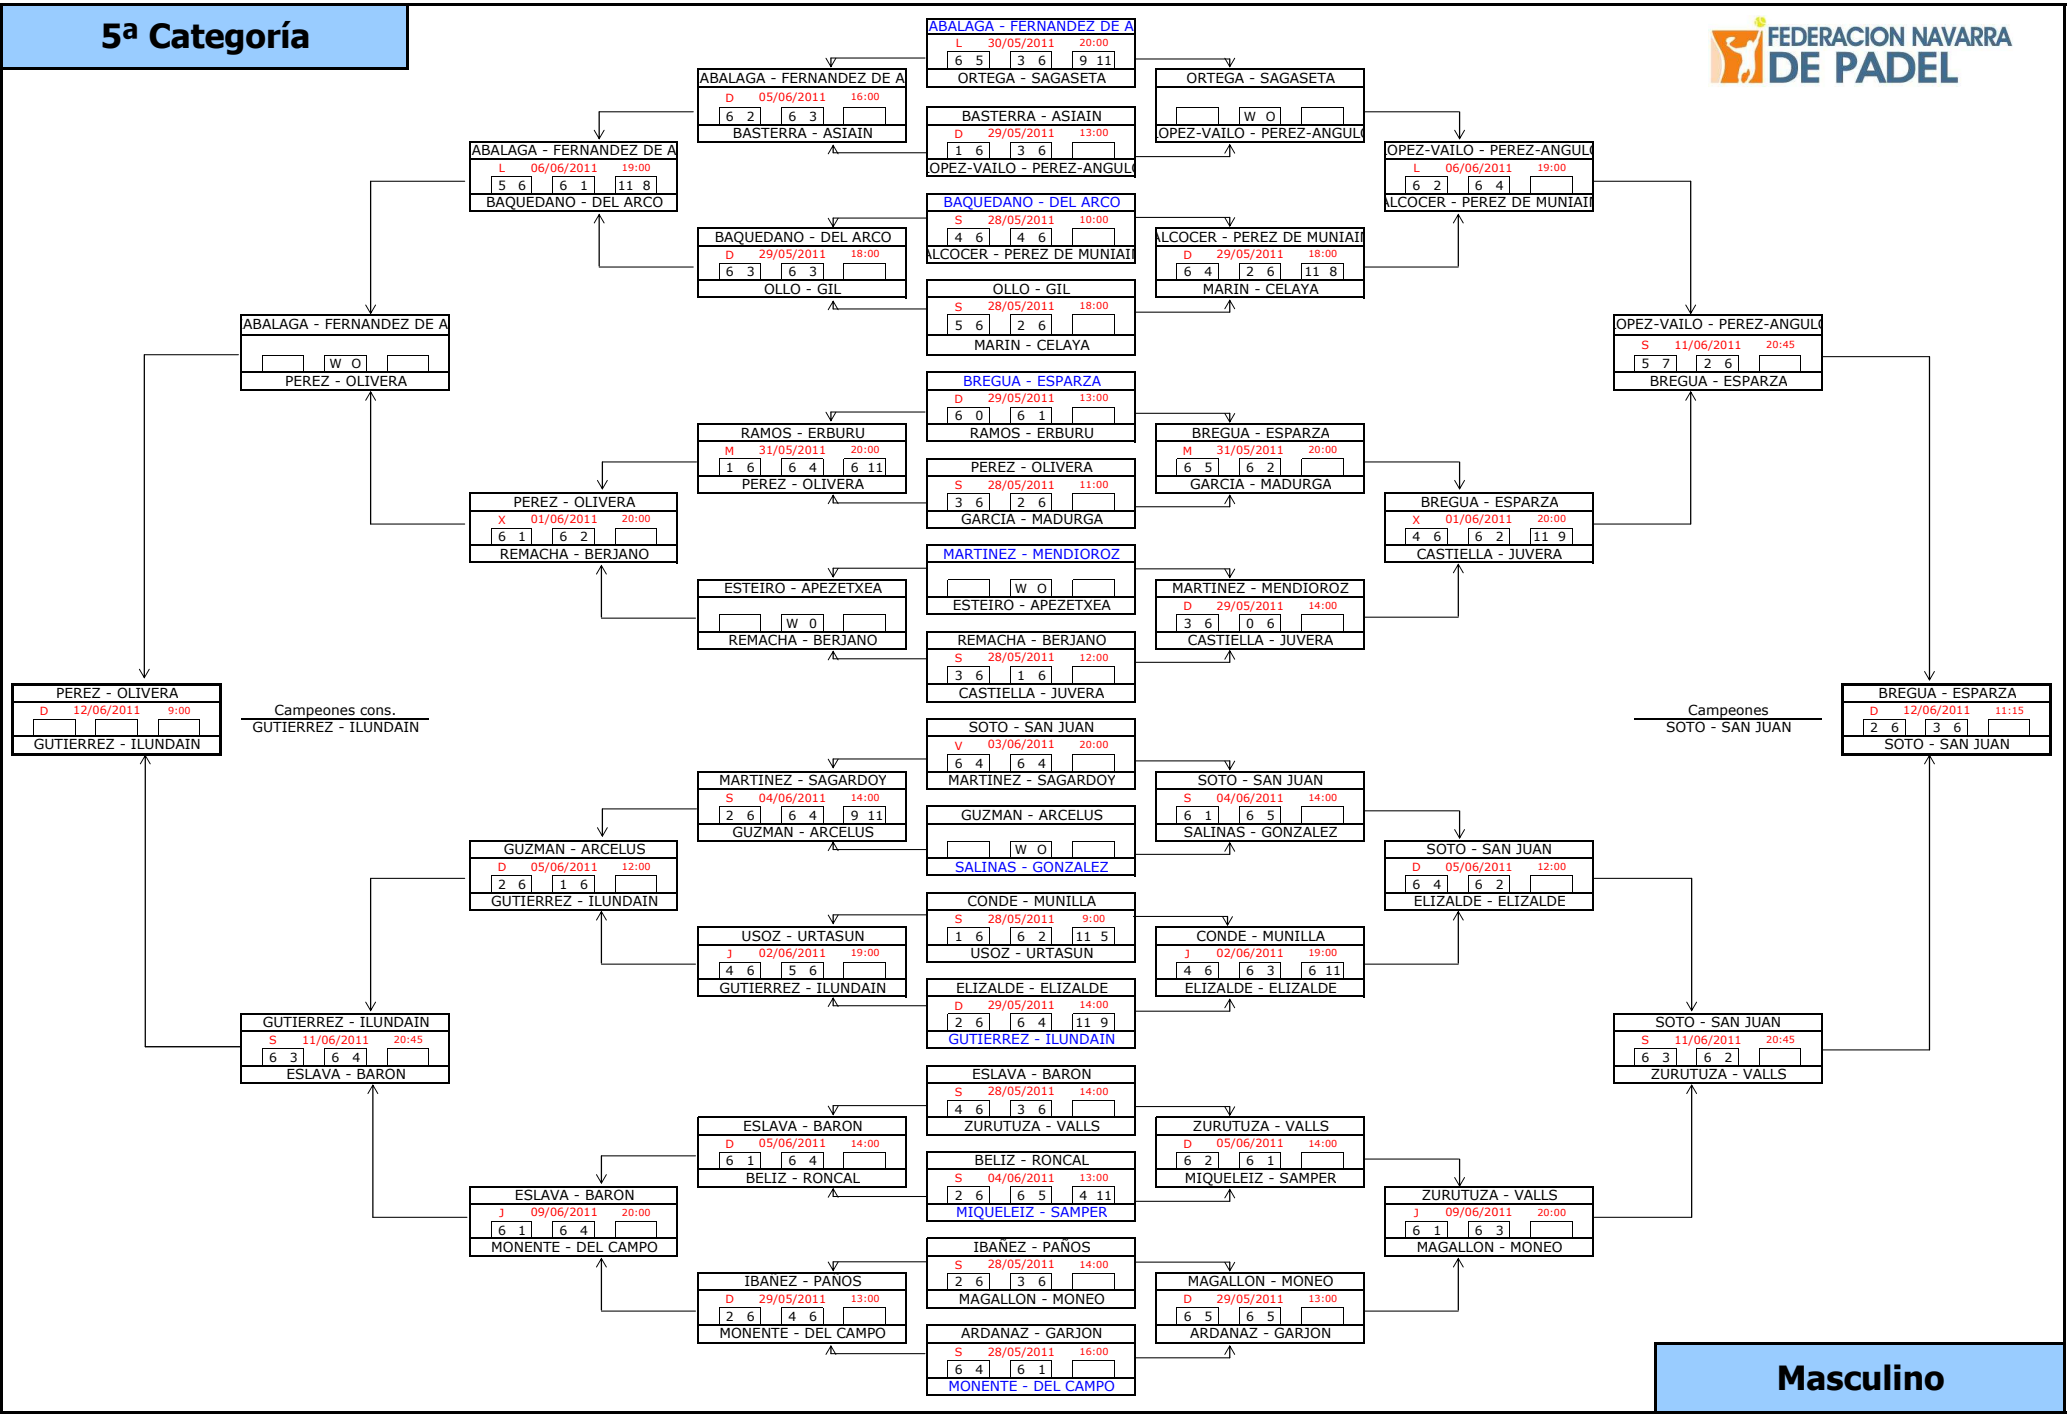

5ª Categoría

Masculino