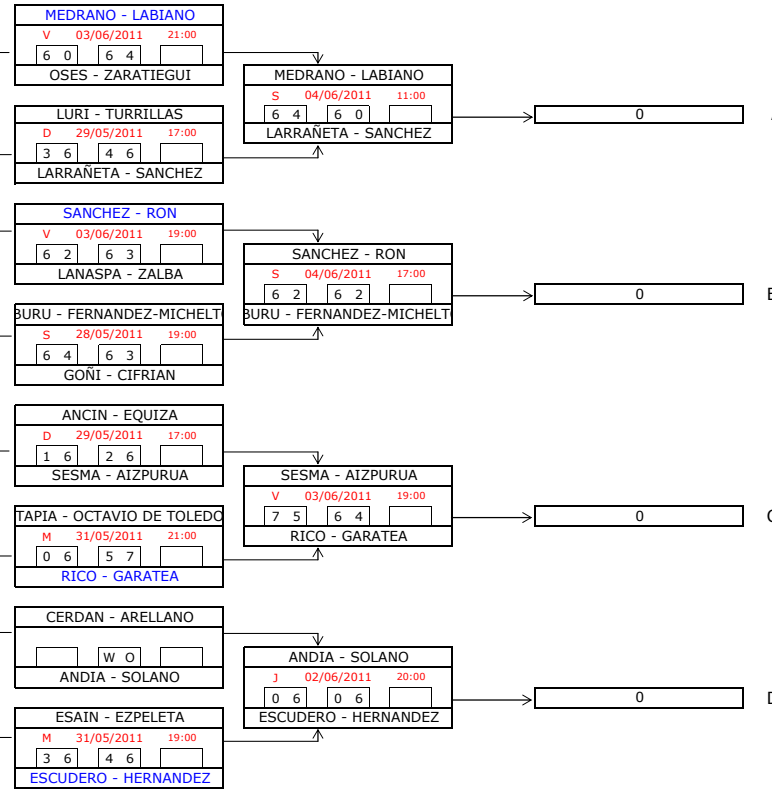

1ª Categoría

FASE PREVIA