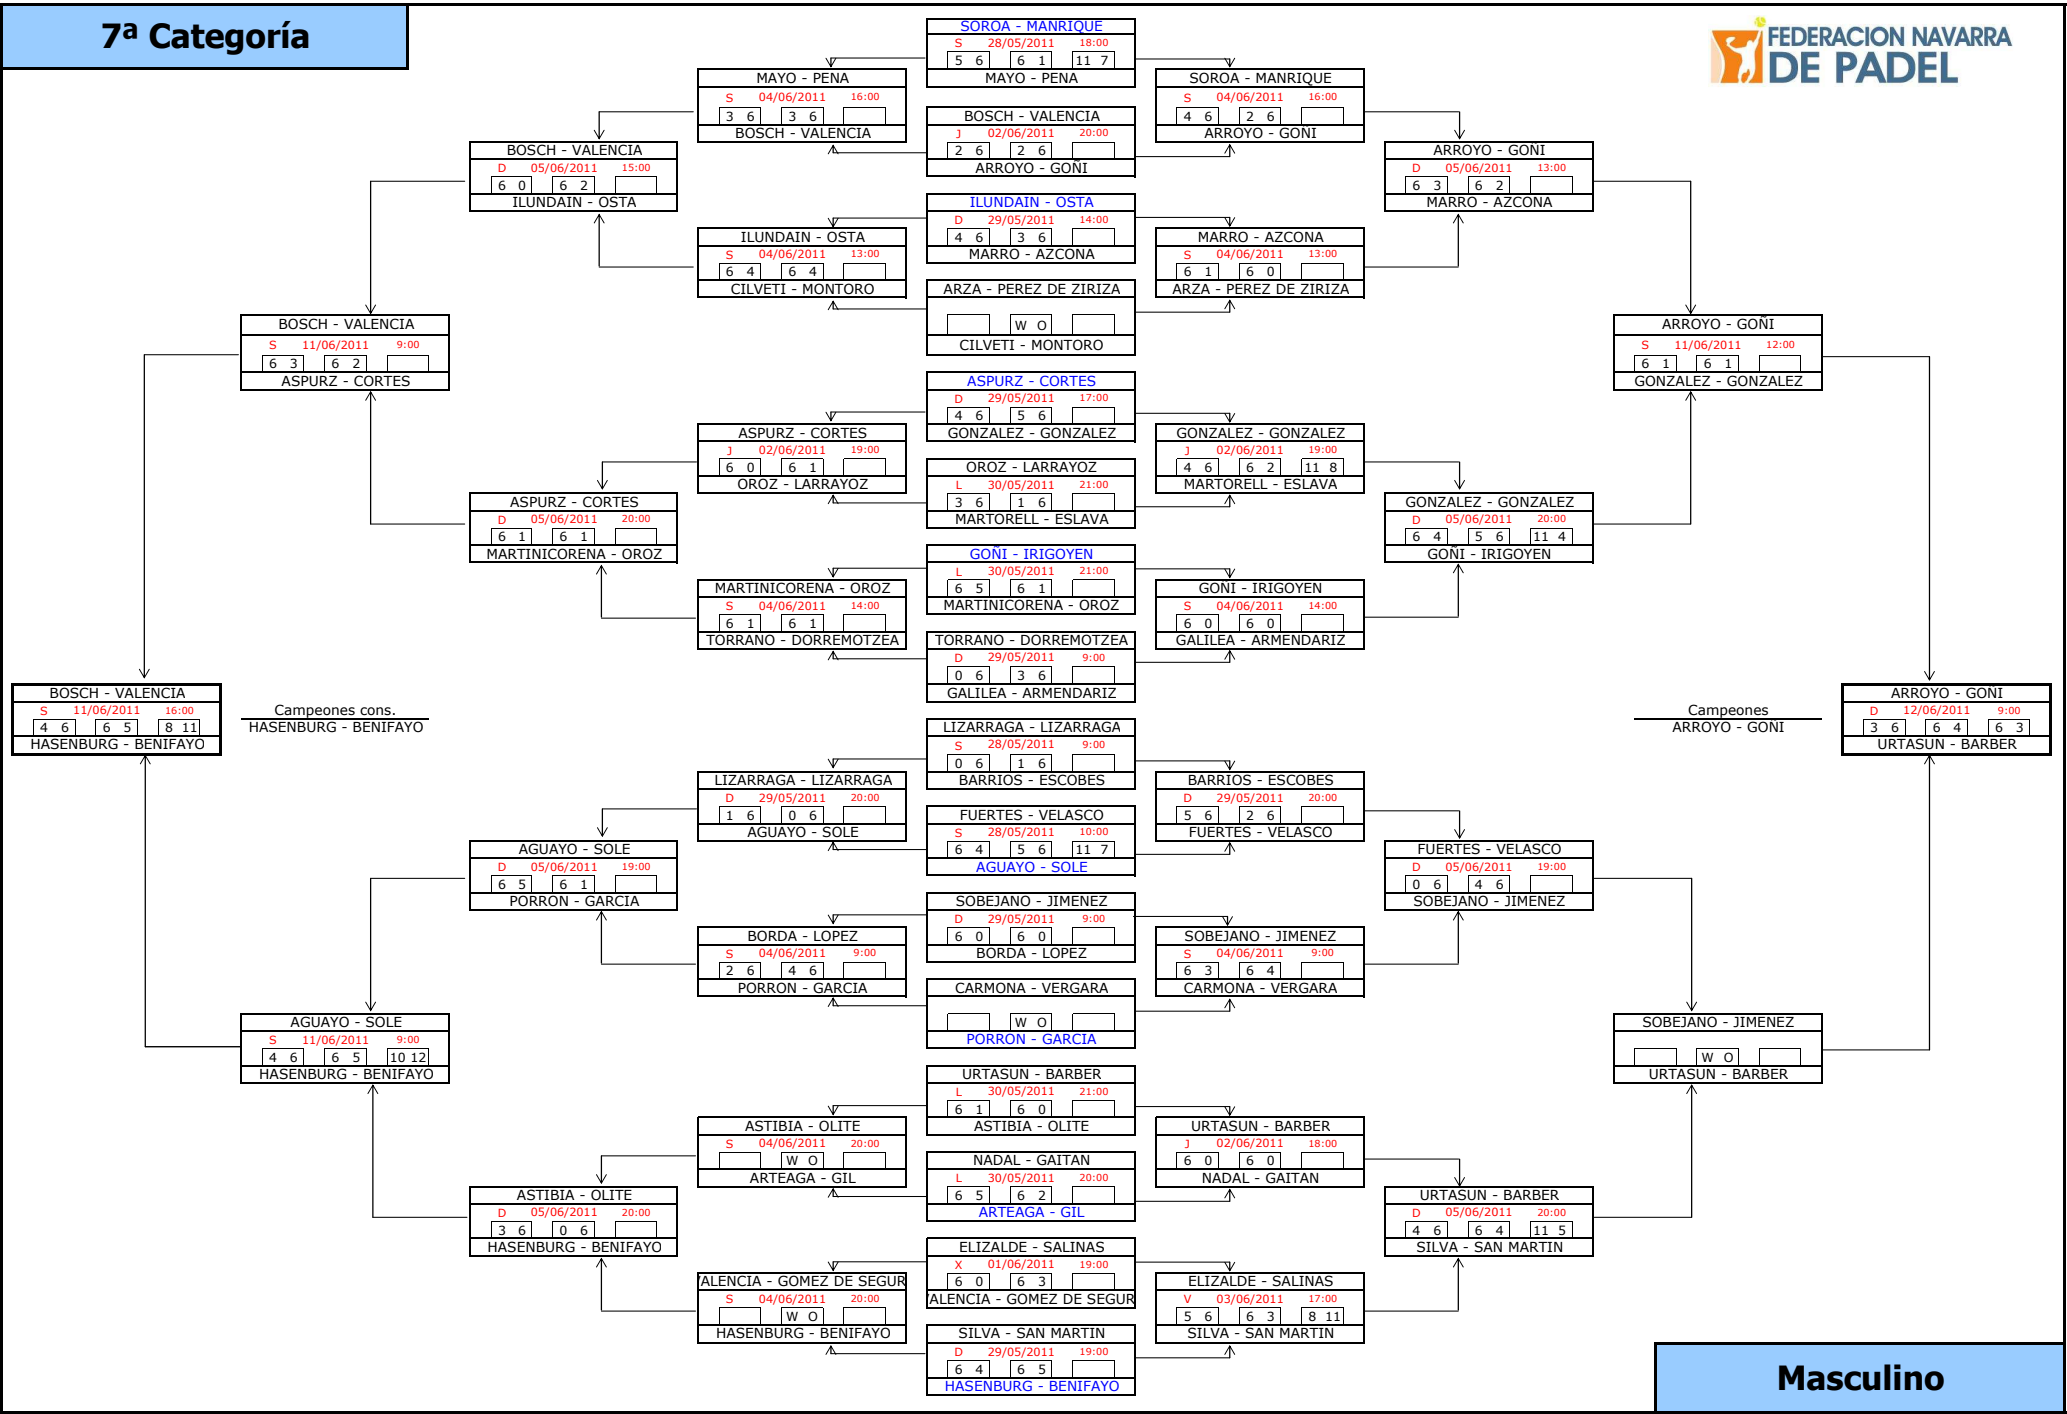

LIZASO - BONETA
J 02/06/2011 20:00
3 6 | 6 1 | 5 11
CHOCARRO - MORRAS

MANERU - MORENO
D 12/06/2011 11:15
7 6 | 4 6 | 6 1
GARJON - AYARRA

MANERU - MORENO
L 06/06/2011 21:00
6 5 | 6 2 |
JIMENEZ - REMON

MANERU - MORENO
X 08/06/2011 21:00
2 6 | 0 6 |
MANERU - MORENO

MANERU - MORENO
D 05/06/2011 11:00
TORRES - REQUEIJO

MANERU - MORENO
S 04/06/2011 18:00
6 4 | 1 6 | 11 9
DELGADO - GARRALDA

5ª Categoría

Masculino

6ª Categoría

7ª Categoría

8ª Categoría (I)

Masculino