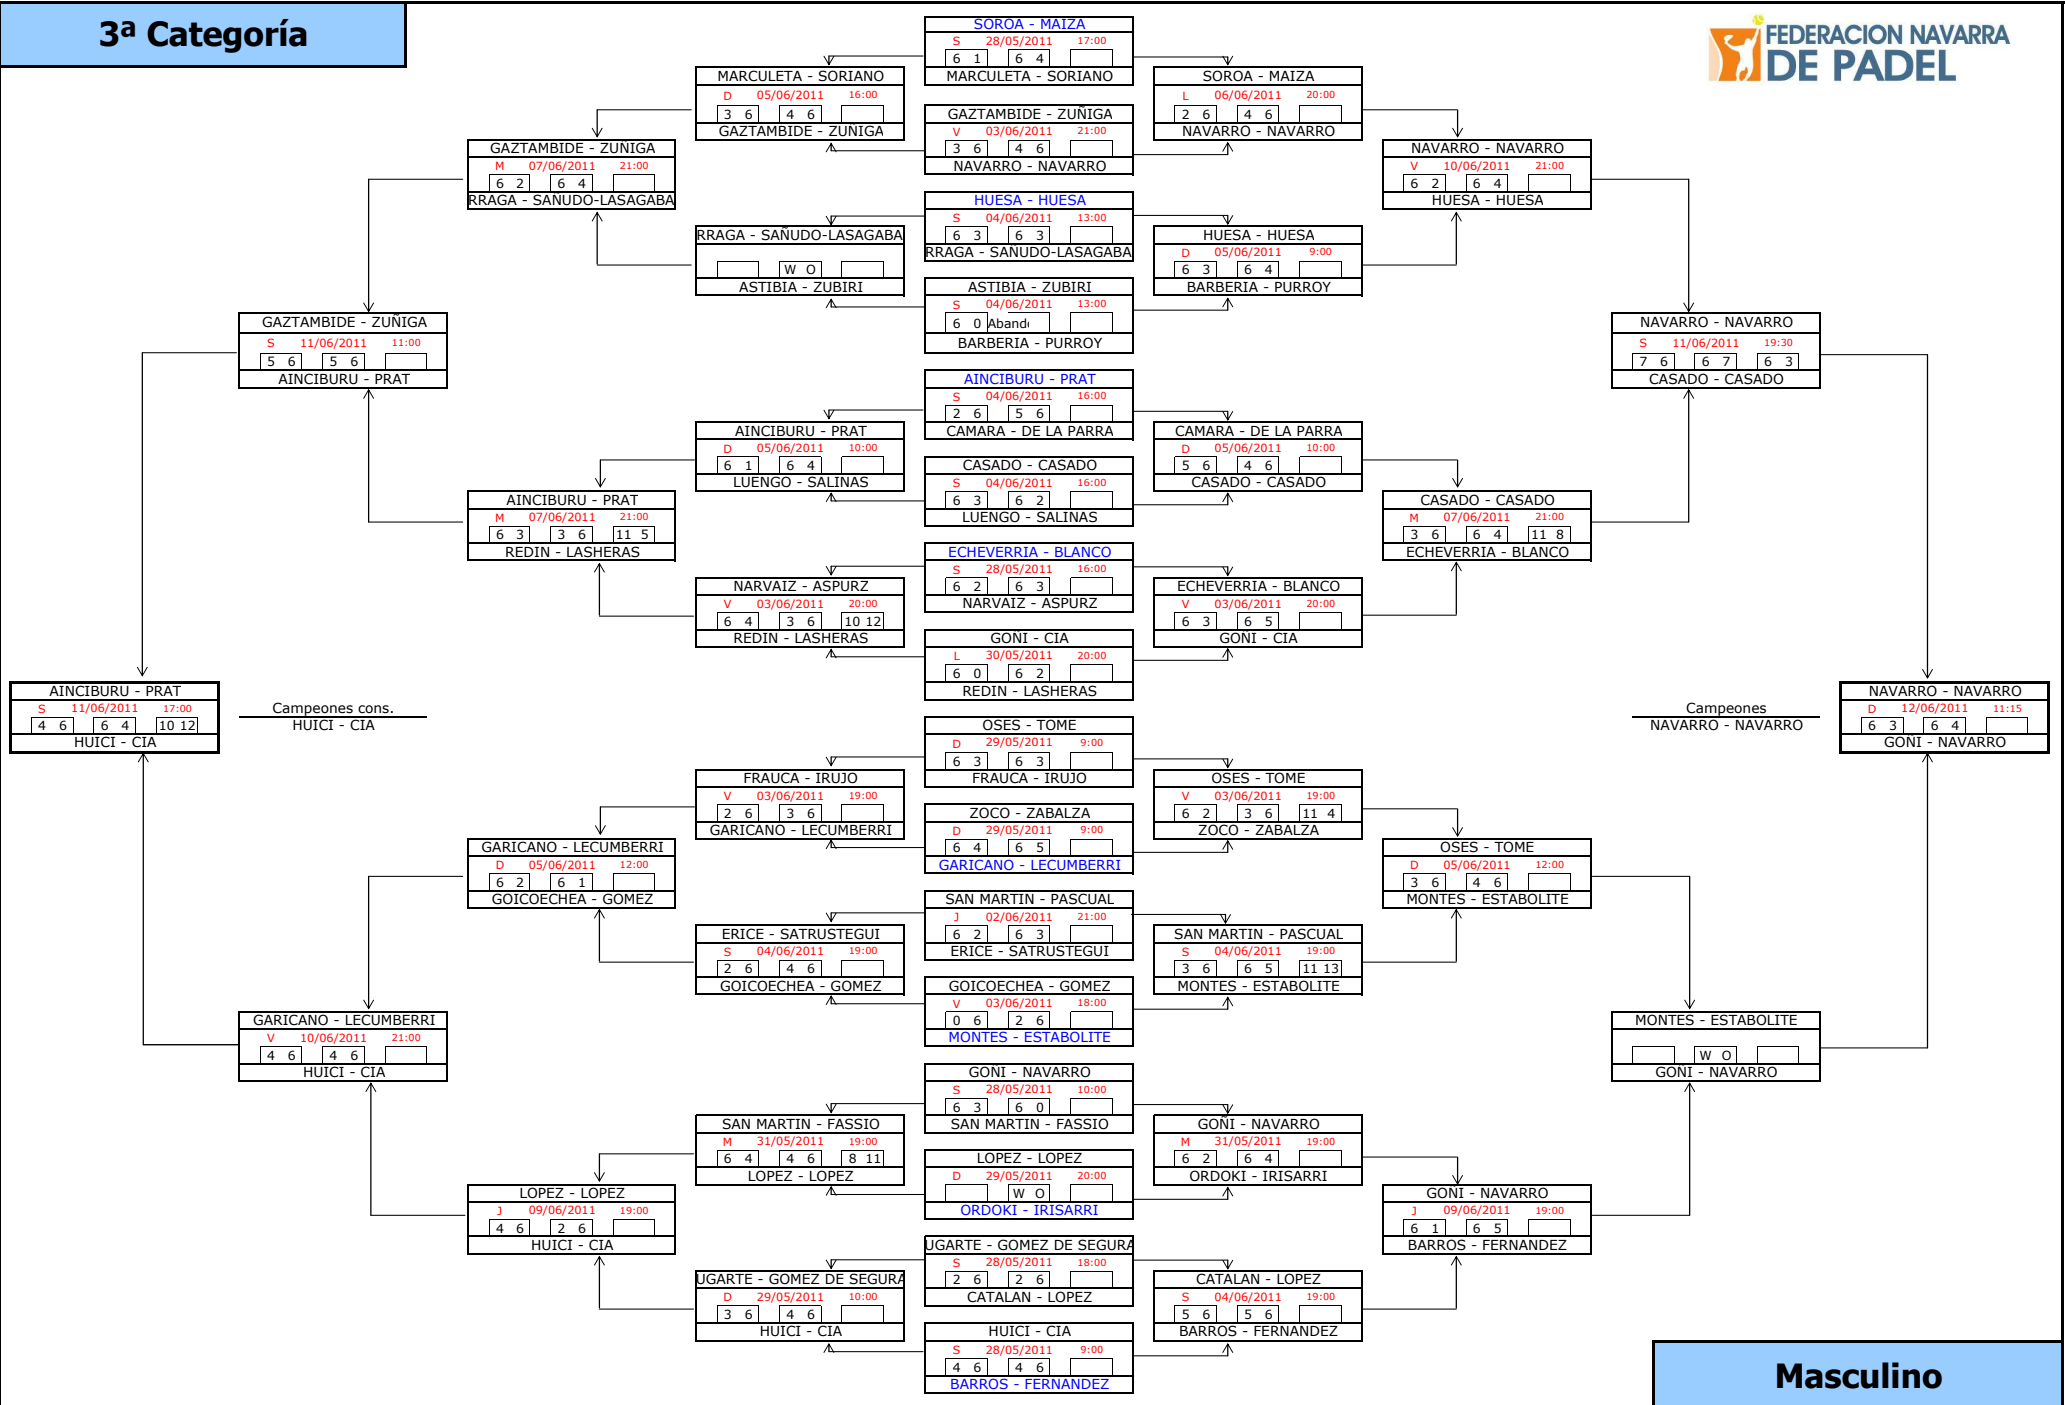

SOLIVEREZ - RIESCO	
W O	
GONI - EZCURRA	

GONI - EZCURRA	
D	05/06/2011 12:45
2 6	1 6
SANTOS - GONZALEZ	

2ª Categoría

3ª Categoría

Masculino

4ª Categoría

4ª Categoría

LERANZO - GOROSTIDI
S 11/06/2011 18:15
3 6 | 6 2 | 6 11
AZCARATE - LOPEZ