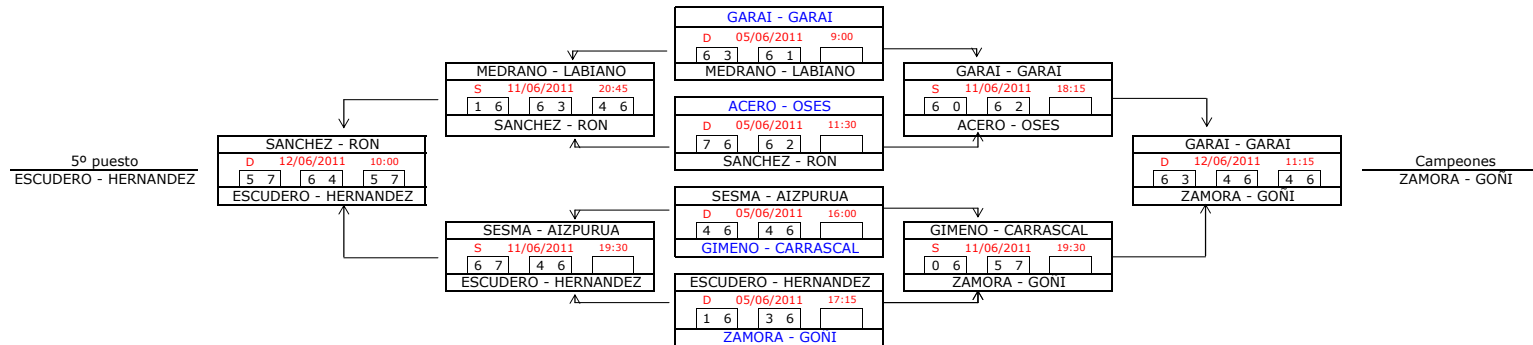

1ª Categoría

FASE PREVIA

FASE FINAL

Femenino