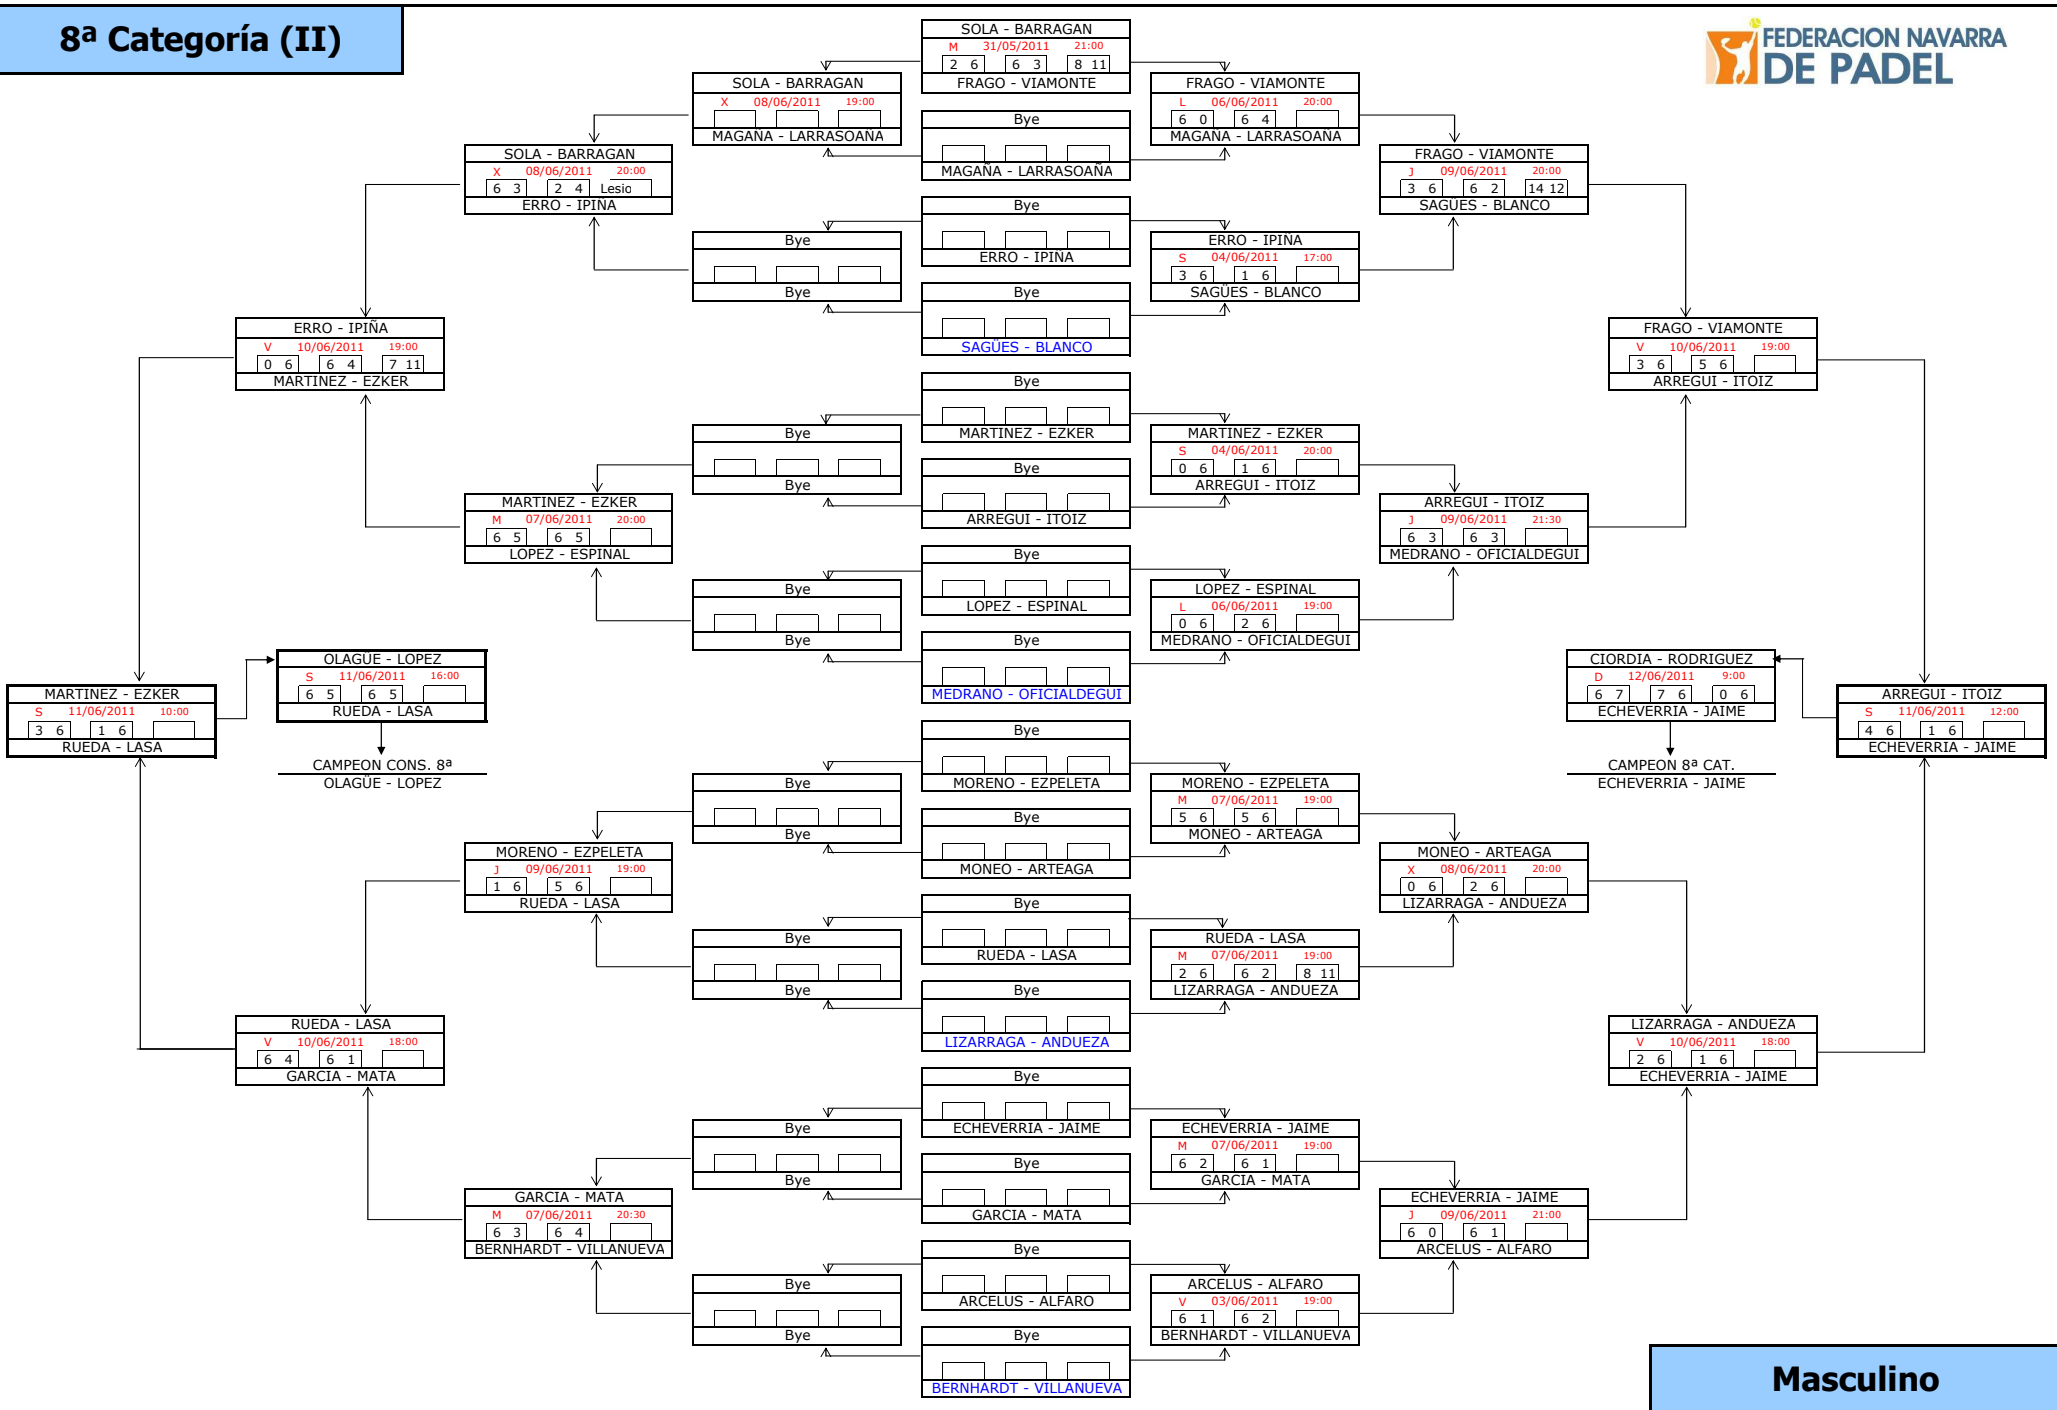

8ª Categoría (II)

Masculino